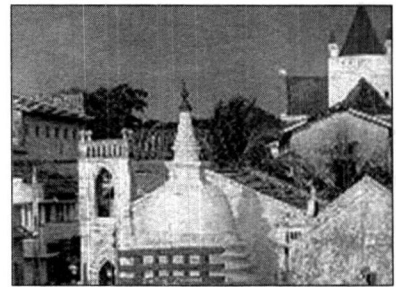

ඇමරිකාව -

මෙසා වෙර්ඩ්, යෙලෝස්ටෝන්, මහා කැනියන් ජාතික උද්‍යානය, එවර්ග්ලඩ්ස් ජාතික උද්‍යානය, නිදහස් ශාලාව, රෙඩ්වුඩ් ජාතික උද්‍යානය, මැමන් ගුහා ජාතික උද්‍යානය, මලිමිපික් ජාතික උද්‍යානය, කැහොනියා කඳු, ස්මොකි කඳු උද්‍යානය, ලා පෝටලෙසා සන් ජුවන් (ජුවෙටෝ රිකෝ) නිදහස් ප්‍රතිමාව, යොසෙමයිට් ජාතික උද්‍යානය, වාකො උද්‍යානය, මොන්ටිසෙලො හා වර්ජීනියා සරසවිය, හවායි ගිනිකඳු ජුවෙබ්ලො ඩි ටාමස්, කාර්ල්ස්බඩ් කැවෙන්ස් ජාතික උද්‍යානය, වෝටර්ටෝන් ග්ලැසියර් ජාත්‍යන්තර උද්‍යානය (කැනඩාවට ද අයත්ය)

උරුමවේ -

කොලොනියා ඩි සැක්‍රමෙන්ටෝ
උස්බෙකිස්තානය -
ඉවාන් කලා, බ්‍රැන්හාර්
වෙනෙසුලා -
කොරො හා එච් වරායන්, කැනසිමා ජාතික උද්‍යානය
වියට්නාම -
හුප් ස්මාරක, හා ලොන්ග් බොක්ක යේමනය -
මිබාමි පැරණි නගර බිත්ති, සානා පැරණි නගරය, ඡැබිඩ් පැරණි නගරය
යුගෝස්ලාවියාව -
ස්ටාර් රාස් හා සොපොකානි කොටොර්, ඩර්මිටොර් ජාතික උද්‍යානය, ස්ටුඩෙනිකා නාපසාරාමය
යර් (කොන්ගෝට) -
විරුංගා ජාතික උද්‍යානය, ග්‍රම්බාජාතික උද්‍යානය, කවුසි බෙයිගා ජාතික උද්‍යානය, සැලොන්ගා ජාතික උද්‍යානය
සැම්බියා / සිම්බාබ්වේ -
වික්ටෝරියා දියඇල්ල / මොසි - මි - ටුනියා
සිම්බාබ්වේ -
මාගා පො සාපි හා වෙටෝ සපාර් ප්‍රදේශ, කාමි නටබුන්

අන්තර් ජාලය ඇසුරෙනි මනෝජී රත්නායක

ශ්‍රී ලංකාවේ ගාලු කොටුව ආශ්‍රිත ප්‍රදේශය